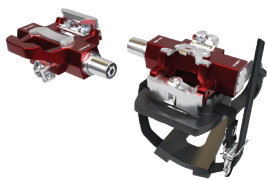

Morse Taper Triple Link™
Keo-kompatible Pedale