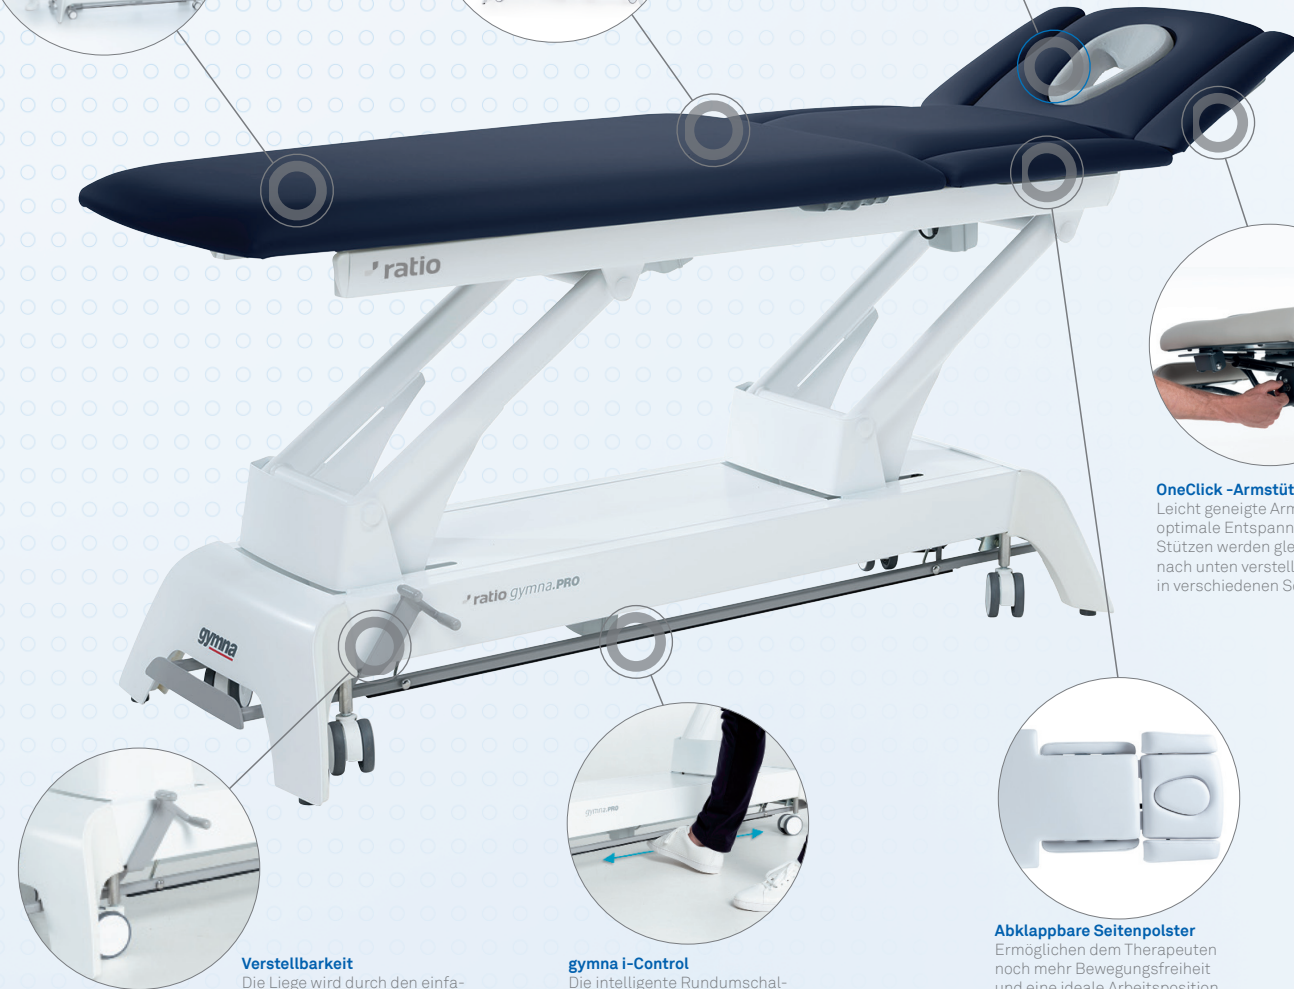

## gymna.PRO T7 „ratio Edition“

Die gymna.PRO T7 in der speziellen „ratio Edition“ mit schönem Navy-Blauem Polster erhalten Sie nun zum Sonderpreis!

**Gymna Stability Profile**  
 Minimale Bewegung der Liege unter Belastung. Kraft kommt zu 100% beim Patienten an und geht nicht verloren.

**Constant Patient Position**  
 Liegen, sitzen, Dachstellung - jetzt ohne den Patienten umzudrehen.

**Ergomax**  
 Das Ergomax Gesichtskissen maximiert Komfort und Hygiene. Doppelseitig und dadurch anpassbar für kleinere und grössere Patienten.

**OneClick - Armstützen**  
 Leicht geneigte Armstützen für optimale Entspannung. Beide Stützen werden gleichzeitig nach unten verstellt – und das in verschiedenen Schritten.

**Verstellbarkeit**  
 Die Liege wird durch den einfachen Fussmechanismus auf Ihre 4 Lenkrollen gestellt. Ideal um die Liege zu verschieben.

**gymna i-Control**  
 Die intelligente Rundumschaltung ist von jeder Position aus leicht erreichbar

**Abklappbare Seitenpolster**  
 Ermöglichen dem Therapeuten noch mehr Bewegungsfreiheit und eine ideale Arbeitsposition nah am Patienten, ohne die Schultern oder den Rücken zu belasten.